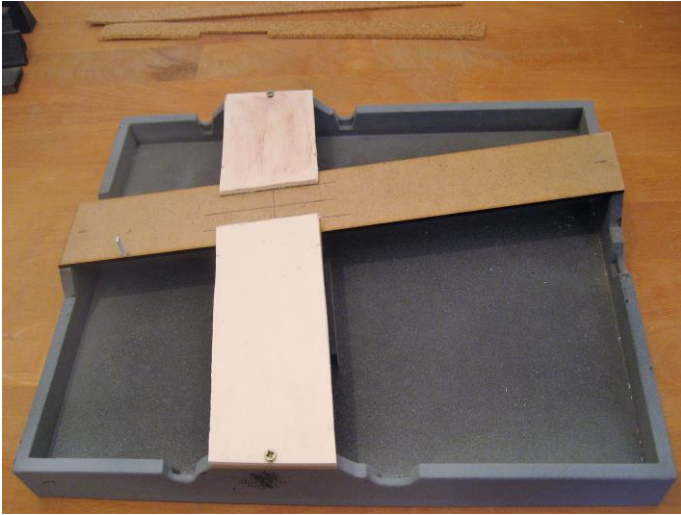

Ein grob vorgefertigtes Diorama in 50 x 40 cm steht für jeden Teilnehmer bereit.

Die Ausgestaltung des Rohlings zu einer Grundlage für die Landschaft führen wir gemeinsam durch.

Vorgefertigte Rohlinge werden Schritt für Schritt ausgestaltet